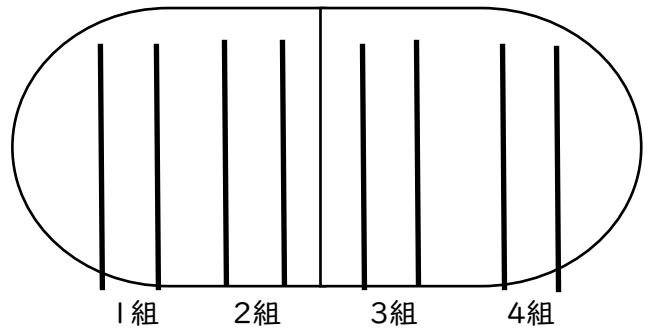

綱引き

- ニクラス合同で三回戦行います。
- 【一回戦】西 3・4組対1・2組 東
- 【二回戦】西 2・4組対1・3組 東
- 【三回戦】西 2・3組対1・4組 東

右図は一回戦の場所です。
二回戦、三回戦は上記の対戦になるように移動します。
1・2組は三回戦とも帽子の色は赤です。
3・4組は三回戦とも帽子の色は白です。

【幼稚園側】

フラッグ演技 隊形移動

①1曲目「ベテルギウス」

校舎

【幼稚園側】

②2曲目「ケセラセラ」前半と後半

校舎

【幼稚園側】

③2曲目「ケセラセラ」中盤(②の隊形から③、その後②に戻ります。)

校舎

【幼稚園側】

※すべての隊形で幼稚園側が正面となります。工事の関係で運動場が狭くなっていますので、学校からの会場案内をご覧ください。観覧場所を検討してください。

【持ち物】