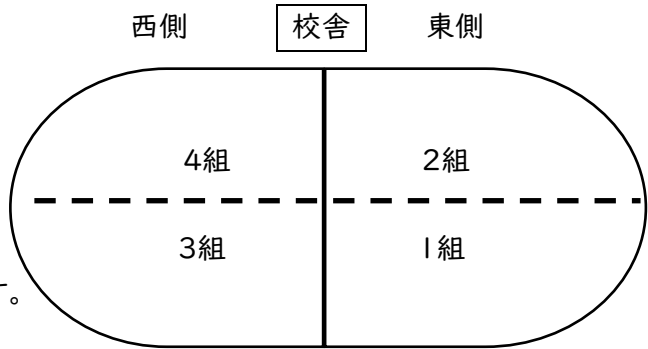

感謝

～前力・善力・全力～

令和6年度
第6学年
学年日より 運動会号
5月24日(金)

来週はいよいよ運動会です。6年生の子どもたちにとっては、吉浜小学校で行う最後の運動会です。最後の運動会を最高のものにするために、実行委員を中心に一生懸命練習に励んできました。「綱引き」でクラスの仲間とともに全力で力を出す姿、「フラッグ演技」で学年の仲間と心を合わせてつくり上げるカッコいい姿。お子さんのひたむきに取り組む輝く姿をぜひご覧ください。

綱引き

- ニクラス合同で三回戦行います。
- 【一回戦】西 3・4組対1・2組 東
- 【二回戦】西 2・4組対1・3組 東
- 【三回戦】西 2・3組対1・4組 東

右図は一回戦の場所です。
二回戦、三回戦は上記の対戦になるように移動します。
1・2組は三回戦とも帽子の色は赤です。
3・4組は三回戦とも帽子の色は白です。

【幼稚園側】

フラッグ演技 隊形移動

①1曲目「ベテルギウス」

校舎

【幼稚園側】

②2曲目「ケセラセラ」前半と後半

校舎

【幼稚園側】

③2曲目「ケセラセラ」中盤(②の隊形から③、その後②に戻ります。)

校舎

【幼稚園側】

※すべての隊形で幼稚園側が正面となります。工事の関係で運動場が狭くなっていますので、学校からの会場案内をご覧ください。観覧場所を検討してください。

【持ち物】