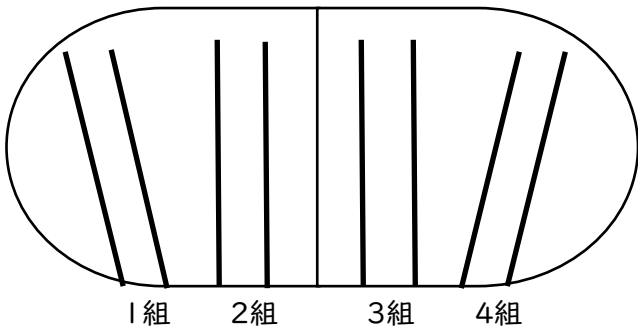

綱引き

- ニクラス合同で三回戦行います。
- 【一回戦】西 3・4組対1・2組 東
- 【二回戦】西 2・4組対1・3組 東
- 【三回戦】西 2・3組対1・4組 東

右図は一回戦の場所です。
二回戦、三回戦は上記の対戦になるように移動します。
1・2組は三回戦とも帽子の色は赤です。
3・4組は三回戦とも帽子の色は白です。

【幼稚園側】

フラッグ演技 隊形移動

①1曲目「ベテルギウス」

校舎

【幼稚園側】

②2曲目「ケセラセラ」前半と後半

校舎

【幼稚園側】

③2曲目「ケセラセラ」中盤(②の隊形から③、その後②に戻ります。)

校舎

【幼稚園側】

※すべての隊形で幼稚園側が正面となります。工事の関係で運動場が狭くなっていますので、学校からの会場案内をご覧ください。観覧場所を検討してください。

【持ち物】